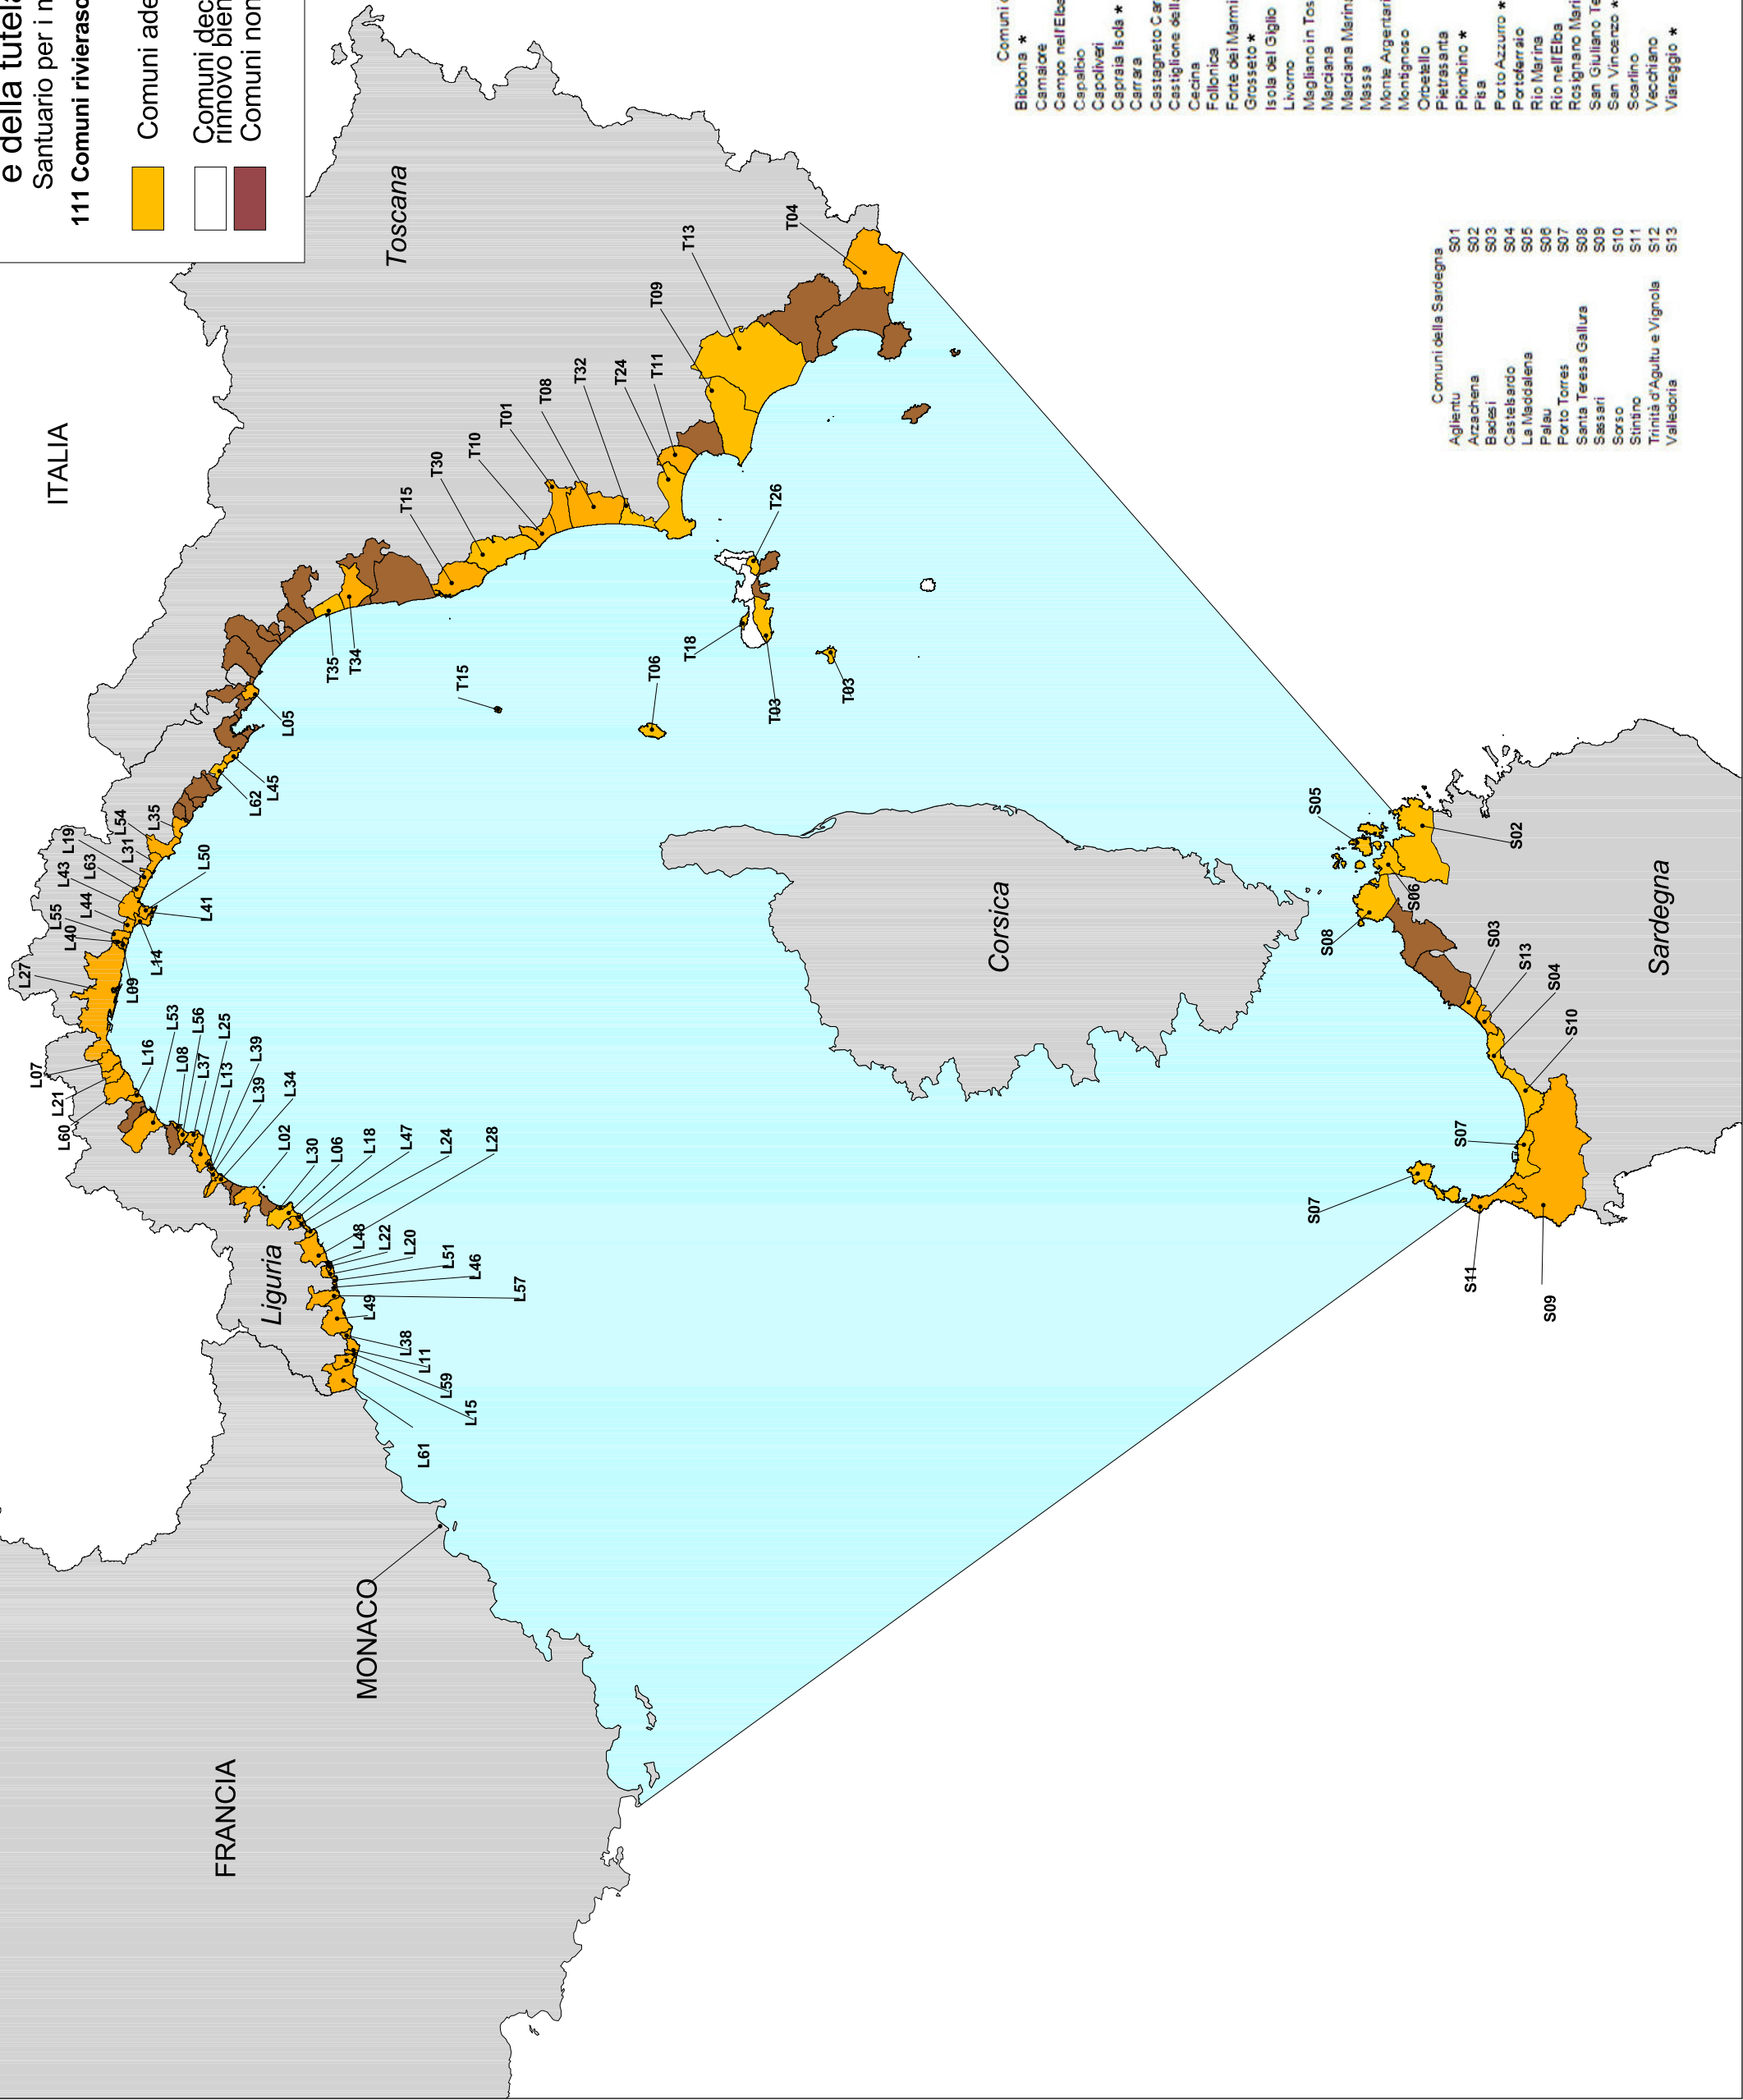

Ministero dell'ambiente e della tutela del territorio e del mare

Santuario per i mammiferi marini nel Mediterraneo
111 Comuni rivieraschi della Parte Italiana ricadenti nell'area
di cui

- Comuni aderenti alla Carta di Partenariato
- Comuni decaduti dal Partenariato per mancato rinnovo biennale
- Comuni non aderenti alla Carta di Partenariato

aggiornamento al 17 novembre 2016

Con il simbolo dell'asterisco sono indicati i soli Comuni per i quali è stato accordato il rinnovo del Partenariato per il 2° biennio. Con 2 asterischi sono indicati i Comuni per i quali è stato accordato il rinnovo per il 3° biennio.