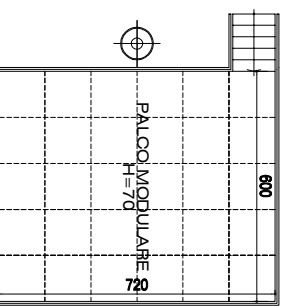

via Mameli

via Gavarone

via Santa Caterina

marciapiede

limite dehor esercizi pubblici